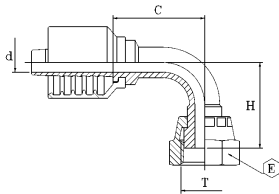

ORFS 45° FEMALE WITH CRIMPED NUT

FEMMINA ORFS 45° CON DADO PINZATO

ORFS-45

part nr. codice	hose ID			thread T	d		hex E			cut-off C		drop H	
	[in]	[mm]	size		[in]	[mm]	[in]	[mm]	key	[in]	[mm]	[in]	[mm]
SP85060414	1/4	6,4	4	9/16-18	0,16	4,0	0,67	17	11/16"	1,49	38,0	0,47	12,0
SP85060417	1/4	6,4	4	11/16-16	0,16	4,0	0,87	22	7/8"	1,57	40,0	0,55	14,0
SP85060617	3/8	9,5	6	11/16-16	0,28	7,0	0,87	22	7/8"	1,85	47,0	0,55	14,0
SP85060621	3/8	9,5	6	13/16-16	0,28	7,0	0,95	24	15/16"	1,85	47,0	0,63	16,0
SP85060821	1/2	12,7	8	13/16-16	0,37	9,5	0,95	24	15/16"	2,28	58,0	0,67	17,0
SP85060825	1/2	12,7	8	1-14	0,37	9,5	1,18	30	1.3/16"	2,36	60,0	0,67	17,0
SP85061025	5/8	16	10	1-14	0,47	12,0	1,18	30	1.3/16"	2,52	64,0	0,78	20,0
SP85061230	3/4	19	12	1.3/16-12	0,59	15,0	1,42	36	1.7/16"	3,11	79,0	0,86	22,0
SP85061634	1	25,4	16	1.7/16-12	0,79	20,0	1,62	41	1.5/8"	4,05	103,0	0,98	25,0

ORFS 90° FEMALE WITH CRIMPED NUT

FEMMINA ORFS 90° CON DADO PINZATO

ORFS-90

part nr. codice	hose ID			thread T	d		hex E			cut-off C		drop H	
	[in]	[mm]	size		[in]	[mm]	[in]	[mm]	key	[in]	[mm]	[in]	[mm]
SP85030414	1/4	6,4	4	9/16-18	0,16	4,0	0,67	17	11/16"	1,02	26	0,95	24
SP85030417	1/4	6,4	4	11/16-16	0,16	4,0	0,87	22	7/8"	1,02	26	1,02	26
SP85030617	3/8	9,5	6	11/16-16	0,28	7,0	0,87	22	7/8"	1,38	35	1,10	28
SP85030621	3/8	9,5	6	13/16-16	0,28	7,0	0,95	24	15/16"	1,34	34	1,22	31
SP85030821	1/2	12,7	8	13/16-16	0,37	9,5	0,95	24	15/16"	1,58	40	1,46	37
SP85030830	1/2	12,7	8	1.3/16-12	0,37	9,5	1,42	36	1.7/16"	1,65	42	1,46	37
SP85031025	5/8	16	10	1-14	0,47	12,0	1,18	30	1.3/16"	1,77	45	1,65	42
SP85031230	3/4	19	12	1.3/16-12	0,59	15,0	1,42	36	1.7/16"	2,25	57	1,85	47
SP85031634	1	25,4	16	1.7/16-12	0,79	20,0	1,62	41	1.5/8"	2,84	72	2,29	58