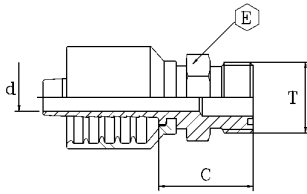

ORFS MALE

MASCHIO ORFS

AGO

part nr. codice	hose ID			thread		d		hex E		cut-off C	
	[in]	[mm]	size	T	[in]	[mm]	[in]	[mm]	key	[in]	[mm]
SP87250414	1/4	6,4	4	9/16-18	0,16	4,0	0,59	15	5/8"	0,91	23,2
SP87250517	5/16	7,9	5	11/16-16	0,22	5,5	0,75	19	3/4"	1,03	26,2
SP87250617	3/8	9,5	6	11/16-16	0,28	7,0	0,75	19	3/4"	1,03	26,2
SP87250621	3/8	9,5	6	13/16-16	0,28	7,0	0,87	22	7/8"	1,15	29,3
SP87250821	1/2	12,7	8	13/16-16	0,37	9,5	0,87	22	7/8"	1,15	29,3
SP87251025	5/8	15,9	10	1-14	0,47	12,0	1,06	27	1.1/16"	1,32	33,4
SP87251230	3/4	19	12	1.3/16-12	0,59	15,0	1,26	32	1.1/4"	1,41	35,9
SP87251634	1	25,4	16	1.7/16-12	0,79	20,0	1,50	38	1.1/2"	1,47	37,4

O-ring for male must be ordered separately
L'O-ring per il maschio deve essere ordinato separatamente.

ORFS FEMALE WITH HEXAGON AND CRIMPED NUT

FEMMINA ORFS CON ESAGONO E DADO PINZATO

ORFS

part nr. codice	hose ID			thread T	d		hex E			hex E1			cut-off C	
	[in]	[mm]	size		[in]	[mm]	[in]	[mm]	key	[in]	[mm]	key	[in]	[mm]
SP85000414	1/4	6,4	4	9/16-18	0,16	4,0	0,67	17	11/16"	0,55	14	9/16"	1,14	29
SP85000617	3/8	9,5	6	11/16-16	0,28	7,0	0,87	22	7/8"	0,75	19	3/4"	1,52	38,5
SP85000821	1/2	12,7	8	13/16-16	0,37	9,5	0,95	24	15/16"	0,87	22	7/8"	1,54	39
SP85001025	5/8	16	10	1-14	0,47	12,0	1,18	30	1.3/16"	0,95	24	15/16"	1,65	42
SP85001230	3/4	19	12	1.3/16-12	0,59	15,0	1,42	36	1.7/16"	1,18	30	1.3/16"	1,73	44
SP85001634	1	25,4	16	1.7/16-12	0,79	20,0	1,62	41	1.5/8"	1,42	36	1.7/16"	1,85	47