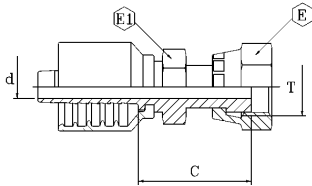

ORFS MALE

MASCHIO ORFS

AGO

part nr. codice	hose ID			thread		d		hex E		cut-off C	
	[in]	[mm]	size	T	[in]	[mm]	[in]	[mm]	key	[in]	[mm]
SP87250414	1/4	6,4	4	9/16-18	0,16	4,0	0,59	15	5/8"	0,91	23,2
SP87250517	5/16	7,9	5	11/16-16	0,22	5,5	0,75	19	3/4"	1,03	26,2
SP87250617	3/8	9,5	6	11/16-16	0,28	7,0	0,75	19	3/4"	1,03	26,2
SP87250621	3/8	9,5	6	13/16-16	0,28	7,0	0,87	22	7/8"	1,15	29,3
SP87250821	1/2	12,7	8	13/16-16	0,37	9,5	0,87	22	7/8"	1,15	29,3
SP87251025	5/8	15,9	10	1-14	0,47	12,0	1,06	27	1.1/16"	1,32	33,4
SP87251230	3/4	19	12	1.3/16-12	0,59	15,0	1,26	32	1.1/4"	1,41	35,9
SP87251634	1	25,4	16	1.7/16-12	0,79	20,0	1,50	38	1.1/2"	1,47	37,4

O-ring for male must be ordered separately
L'O-ring per il maschio deve essere ordinato separatamente.

ORFS FEMALE WITH HEXAGON AND CRIMPED NUT

FEMMINA ORFS CON ESAGONO E DADO PINZATO

ORFS

part nr. codice	hose ID			thread T	d		hex E			hex E1			cut-off C	
	[in]	[mm]	size		[in]	[mm]	[in]	[mm]	key	[in]	[mm]	key	[in]	[mm]
SP85000414	1/4	6,4	4	9/16-18	0,16	4,0	0,67	17	11/16"	0,55	14	9/16"	1,14	29
SP85000617	3/8	9,5	6	11/16-16	0,28	7,0	0,87	22	7/8"	0,75	19	3/4"	1,52	38,5
SP85000821	1/2	12,7	8	13/16-16	0,37	9,5	0,95	24	15/16"	0,87	22	7/8"	1,54	39
SP85001025	5/8	16	10	1-14	0,47	12,0	1,18	30	1.3/16"	0,95	24	15/16"	1,65	42
SP85001230	3/4	19	12	1.3/16-12	0,59	15,0	1,42	36	1.7/16"	1,18	30	1.3/16"	1,73	44
SP85001634	1	25,4	16	1.7/16-12	0,79	20,0	1,62	41	1.5/8"	1,42	36	1.7/16"	1,85	47