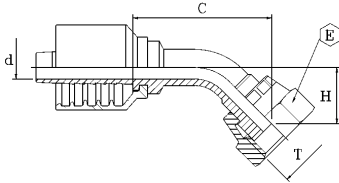

O-ring for male must be ordered separately
L'O-ring per il maschio deve essere ordinato separatamente.

ORFS FEMALE WITH HEXAGON AND CRIMPED NUT

FEMMINA ORFS CON ESAGONO E DADO PINZATO

ORFS

part nr. codice	hose ID			thread T	d		hex E			hex E1			cut-off C	
	[in]	[mm]	size		[in]	[mm]	[in]	[mm]	key	[in]	[mm]	key	[in]	[mm]
SP85000414	1/4	6,4	4	9/16-18	0,16	4,0	0,67	17	11/16"	0,55	14	9/16"	1,14	29
SP85000617	3/8	9,5	6	11/16-16	0,28	7,0	0,87	22	7/8"	0,75	19	3/4"	1,52	38,5
SP85000821	1/2	12,7	8	13/16-16	0,37	9,5	0,95	24	15/16"	0,87	22	7/8"	1,54	39
SP85001025	5/8	16	10	1-14	0,47	12,0	1,18	30	1.3/16"	0,95	24	15/16"	1,65	42
SP85001230	3/4	19	12	1.3/16-12	0,59	15,0	1,42	36	1.7/16"	1,18	30	1.3/16"	1,73	44
SP85001634	1	25,4	16	1.7/16-12	0,79	20,0	1,62	41	1.5/8"	1,42	36	1.7/16"	1,85	47

ORFS 45° FEMALE WITH CRIMPED NUT

FEMMINA ORFS 45° CON DADO PINZATO

ORFS-45

part nr. codice	hose ID			thread T	d		hex E			cut-off C		drop H	
	[in]	[mm]	size		[in]	[mm]	[in]	[mm]	key	[in]	[mm]	[in]	[mm]
SP85060414	1/4	6,4	4	9/16-18	0,16	4,0	0,67	17	11/16"	1,49	38,0	0,47	12,0
SP85060417	1/4	6,4	4	11/16-16	0,16	4,0	0,87	22	7/8"	1,57	40,0	0,55	14,0
SP85060617	3/8	9,5	6	11/16-16	0,28	7,0	0,87	22	7/8"	1,85	47,0	0,55	14,0
SP85060621	3/8	9,5	6	13/16-16	0,28	7,0	0,95	24	15/16"	1,85	47,0	0,63	16,0
SP85060821	1/2	12,7	8	13/16-16	0,37	9,5	0,95	24	15/16"	2,28	58,0	0,67	17,0
SP85060825	1/2	12,7	8	1-14	0,37	9,5	1,18	30	1.3/16"	2,36	60,0	0,67	17,0
SP85061025	5/8	16	10	1-14	0,47	12,0	1,18	30	1.3/16"	2,52	64,0	0,78	20,0
SP85061230	3/4	19	12	1.3/16-12	0,59	15,0	1,42	36	1.7/16"	3,11	79,0	0,86	22,0
SP85061634	1	25,4	16	1.7/16-12	0,79	20,0	1,62	41	1.5/8"	4,05	103,0	0,98	25,0